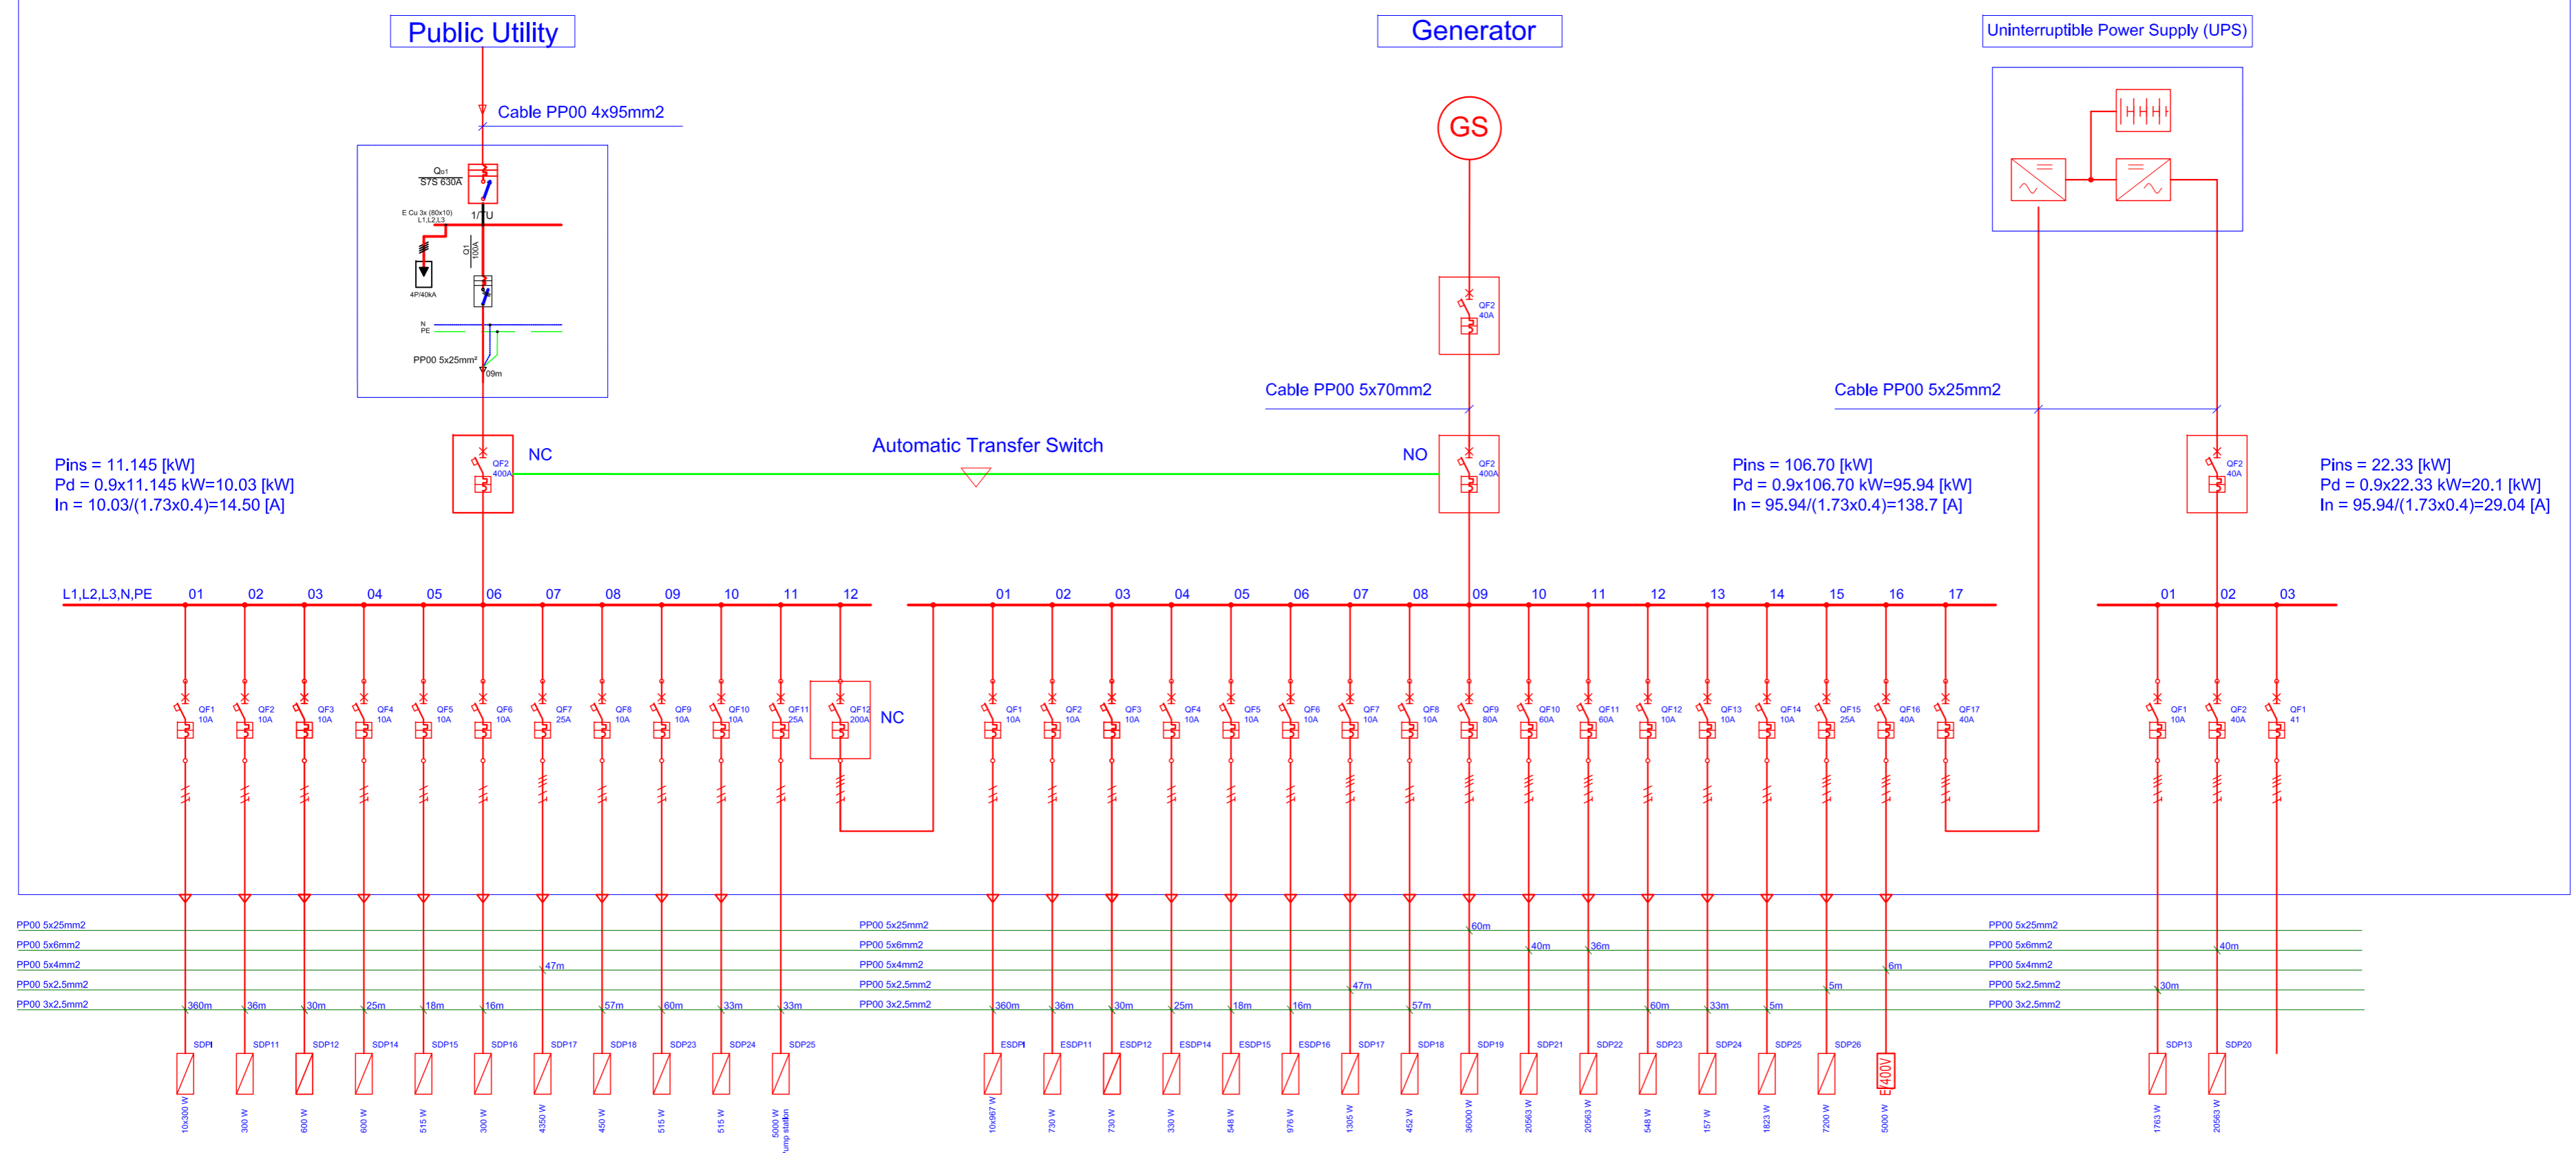

MAIN DISTRIBUTION PANEL - MDP

urban PLUS
 Studio e arkitekturës, planifikimit dhe dizajnit urban
 Studio of architecture, planning and urban design

DAY ENGINEERING
 Zyrja projektuese për elektrike dhe telekomunikacion
 Design office for electrical engineering and telecommunication

Udhëheqës i projektit / design manager:
 Ilir GJINOLLI dipl. eng. arch.
 Inzhinier kryesor i projektit / Main design engineer:
 Mr. sc. Gani LATIFI, el.eng.
 Inzhinier i projektit / design engineer:
 Isak KEROLLI, el.eng.

Emri i fletës / Page name:
 MDP

SKEMAT NJËPOLARE
SINGLE LINE DIAGRAM

shkalla / scale:
 none

Data / Date:
 Qershor 2009 / June 2009

Faza / Stage:
 ELEKTRIKA
 ELECTRIC

Numri i fletës / Page number:
S - 01

v.v